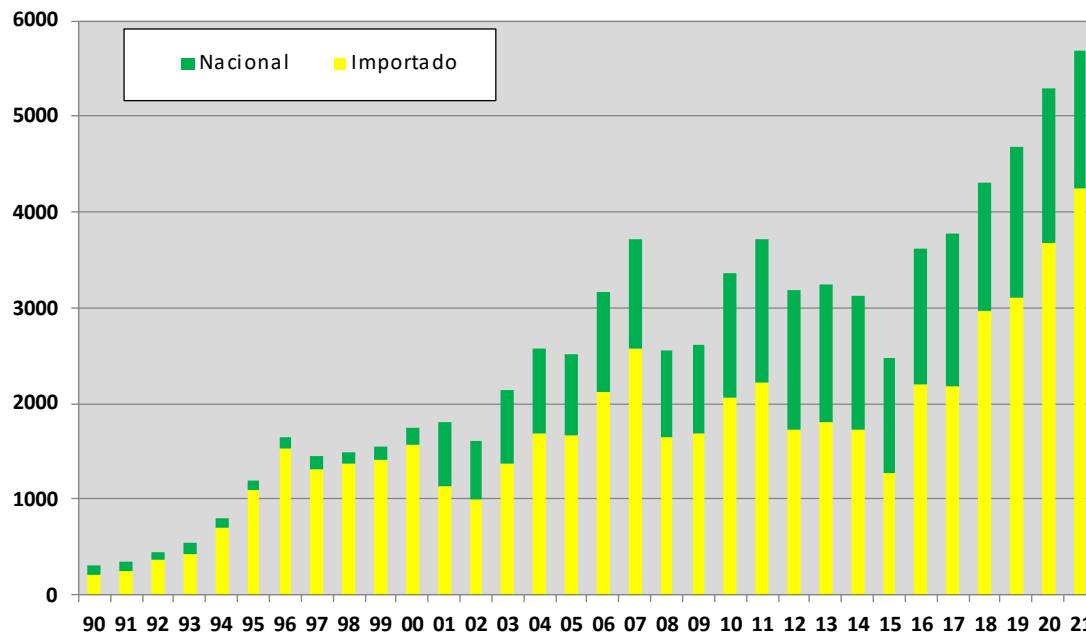

EVOLUCIÓN CONSUMO EN ARGENTINA

Total País
Octubre 2022

Mil Tn

Fuente: CIAFA – Fertilizar AC.

	90	91	92	93	94	95	96	97	98	99	00	01	02	03	04	05	06	07	08	09	10	11	12	13	14	15	16	17	18	19	20	21
Año	90	91	92	93	94	95	96	97	98	99	00	01	02	03	04	05	06	07	08	09	10	11	12	13	14	15	16	17	18	19	20	21
Importado	200	257	370	435	707	1095	1520	1320	1380	1420	1570	1145	1000	1373	1681	1675	2116	2570	1650	1680	2063	2212	1723	1800	1732	1275	2198	2173	2959	3113	3683	4258
Nacional	100	93	70	105	93	105	130	130	120	130	180	660	600	775	890	850	1050	1145	900	925	1305	1509	1457	1450	1390	1201	1411	1595	1346	1573	1603	1426
Total	300	350	440	540	800	1200	1650	1450	1500	1550	1750	1805	1600	2148	2571	2525	3166	3715	2550	2605	3368	3721	3180	3250	3122	2476	3609	3768	4305	4686	5286	5684

* Dato Estimado